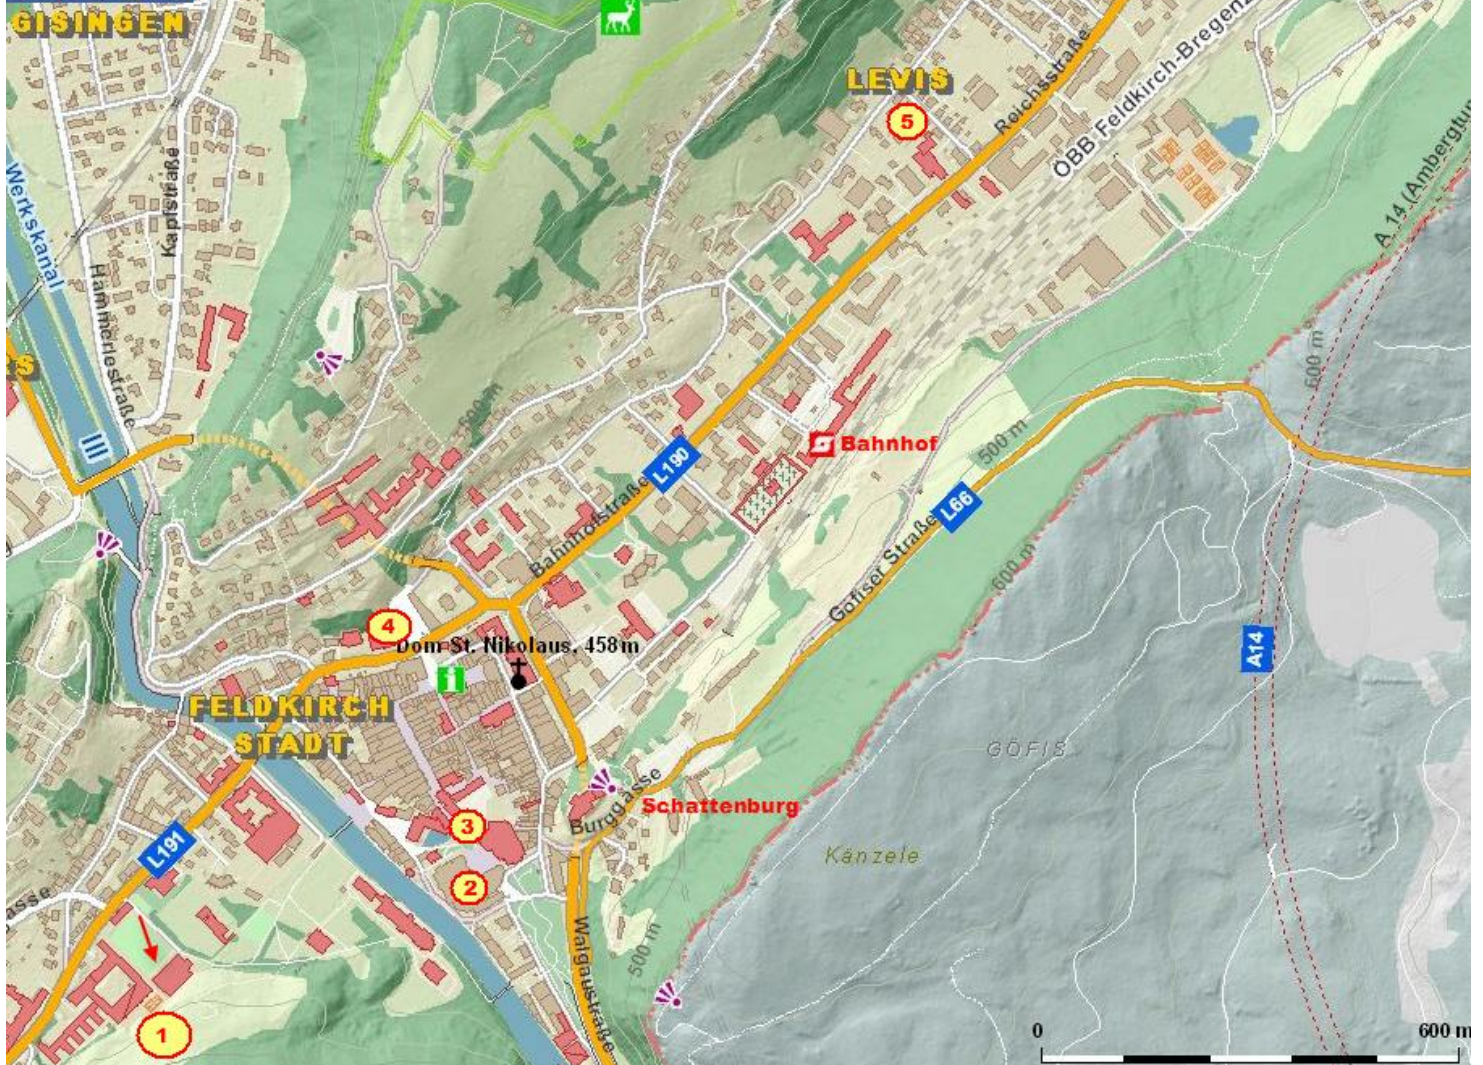

Sparkassen Rondo Cup 2008 - Lageplan

www.feldkirch.at

SSK feldkirch
STUDENTENSPORTKLUB

- 1 Sporthallen: Reichenfeld + BORG
- 2 Hotel Holiday Inn Feldkirch, Leonhardsplatz 2, Illpark
- 3 Pädagogisches Förderzentrum, Gymnasiumgasse 17, Illpark
- 4 Polytechnische Schule, Hirschgraben 8
- 5 Hotel Montfort, Galuragasse 7
- 6 Jugendherberge, Reichsstrasse 111
- 7 Pizzeria Dimi, Ambergpark, Tel. +43 (5522) 81037