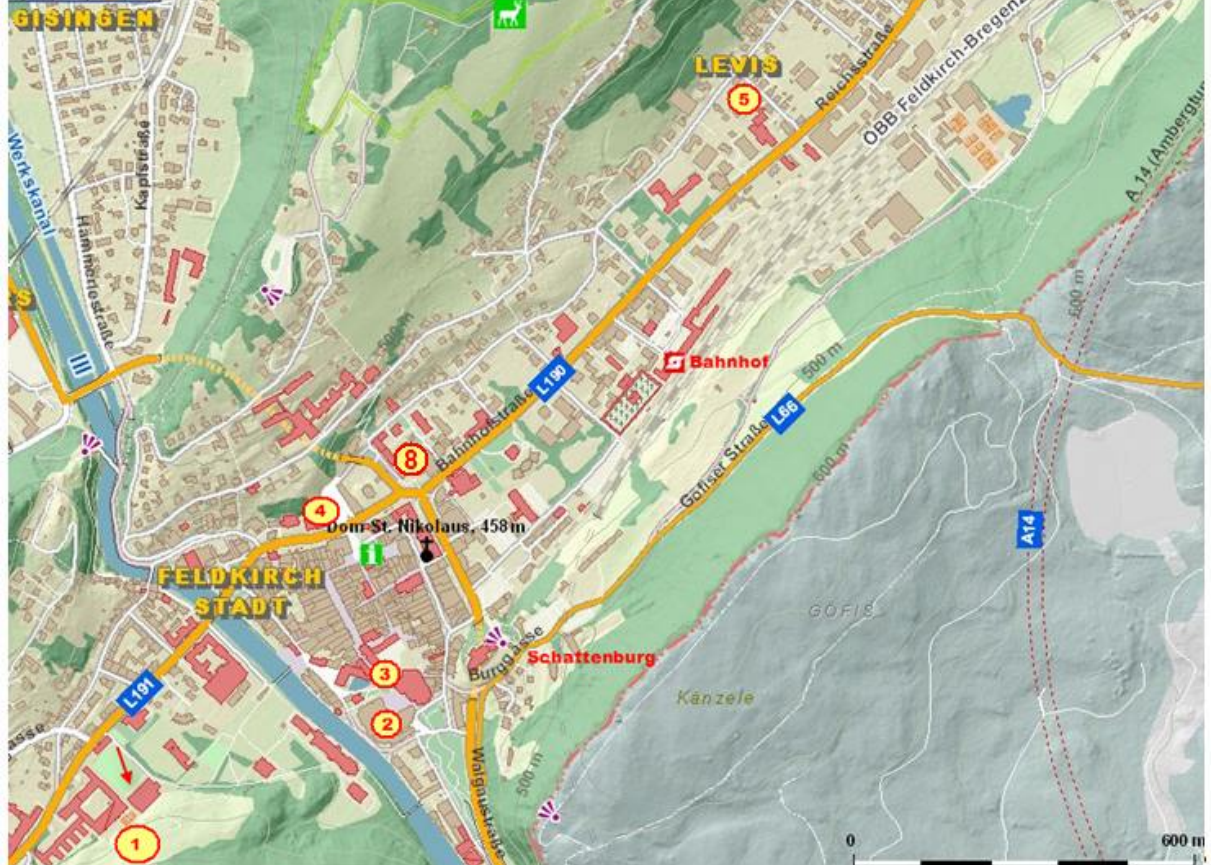

Sparkassen Rondo Cup - Lageplan

- 1 Sporthallen: REICHENFELD; BORG; HAK
- 2 Hotel Holiday Inn Leonhardsplatz 2, Feldkirch, Tel. +43 5522 746000
- 3 Pädagogisches Förderzentrum, Gymnasiumgasse 17, Illpark
- 4 Polytechnische Schule, Hirschgraben 8, 6800 Feldkirch
- 5 Hotel Montfort, Galuragasse 7, 6800 Feldkirch Tel. +43 5522 721890
- 6 Jugendherberge, Reichsstraße 111, 6800 Feldkirch-Levis
- 7 Pizzeria Dimi, Ambergpark, 6800 Feldkirch Tel. +43 5522 81037
- 8 Hotel Bären, Bahnhofstraße 1, 6800 Feldkirch Tel. +43 5522 35500
- 9 Landgasthof Schäfle, Naflastraße 3, Altenstadt Tel. +43 5522 722030